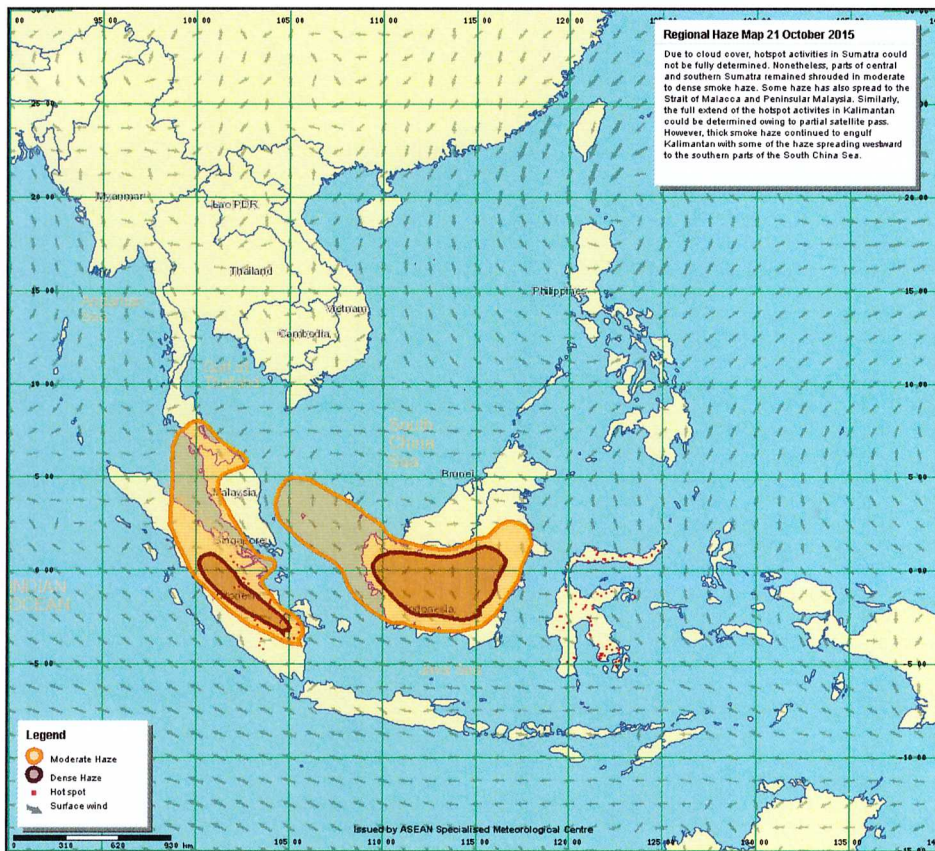

รูปที่ 1 จำนวนจุดที่เกิดไฟไหม้บนเกาะสุมาตรา เมื่อวันที่ 21 ตุลาคม 2558

รูปที่ 2 ทิศทางลม เมื่อวันที่ 21 ตุลาคม 2558