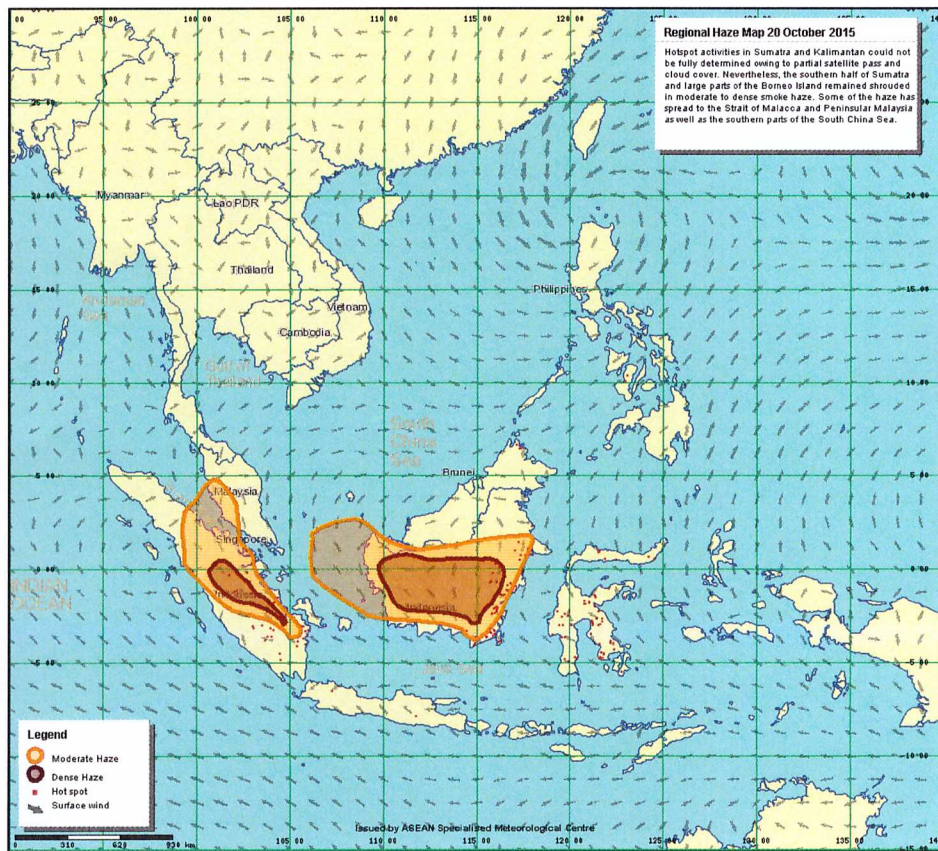

รูปที่ 1 จำนวนจุดที่เกิดไฟไหม้บนเกาะสุมาตรา เมื่อวันที่ 20 ตุลาคม 2558

รูปที่ 2 ทิศทางลม เมื่อวันที่ 20 ตุลาคม 2558